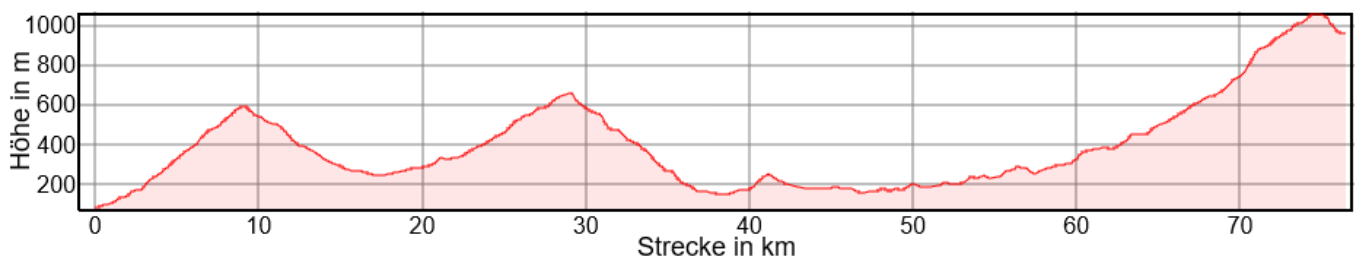

### Pyrenäen Rennrad 1. Etappe

**77 km, + 2037m, - 1160m**

### Pyrenäen Rennrad 2. Etappe

**123 km, + 1364m, - 1527m**

### Pyrenäen Rennrad 5. Etappe

95 km, + 2905m, - 2222m

### Pyrenäen Rennrad 7. Etappe

141 km, + 3140m, - 3965m