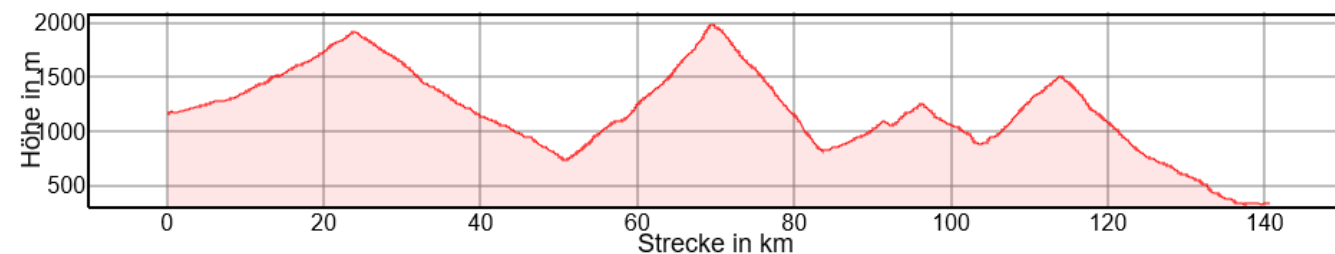

Pyrenäen Rennrad 7. Etappe

141 km, + 3140m, - 3965m