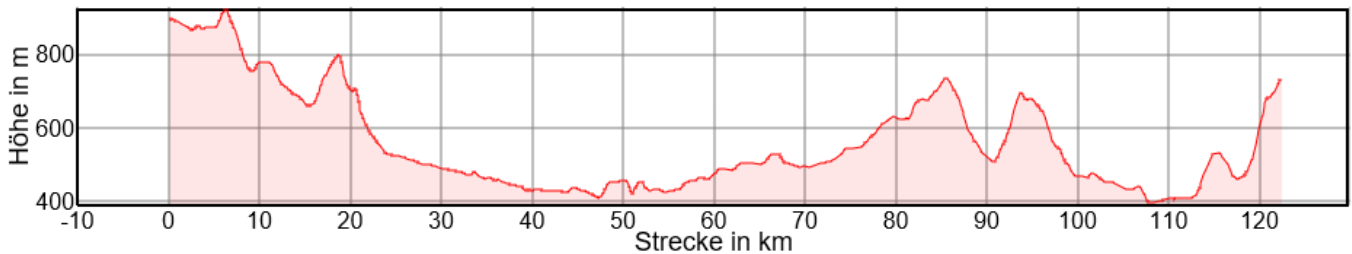

Pyrenäen Rennrad 2. Etappe

123 km, + 1364m, - 1527m