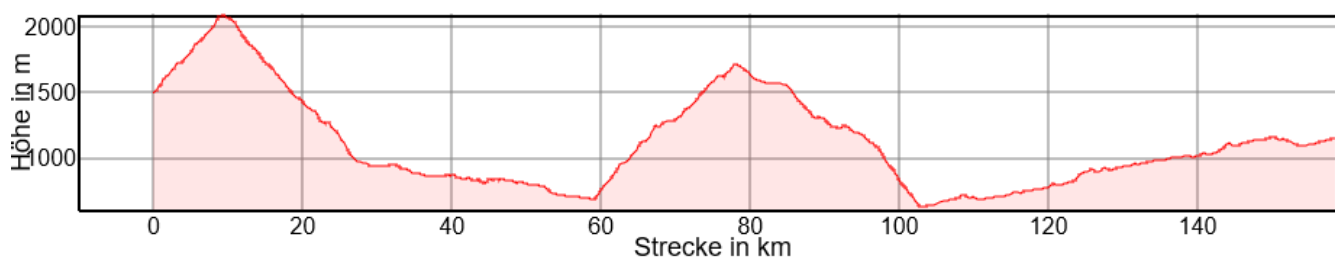

Rennradreise Pyrenäen | Etappen und Profile

Pyrenäen Rennrad 6. Etappe

159 km, + 2569m, - 2916m