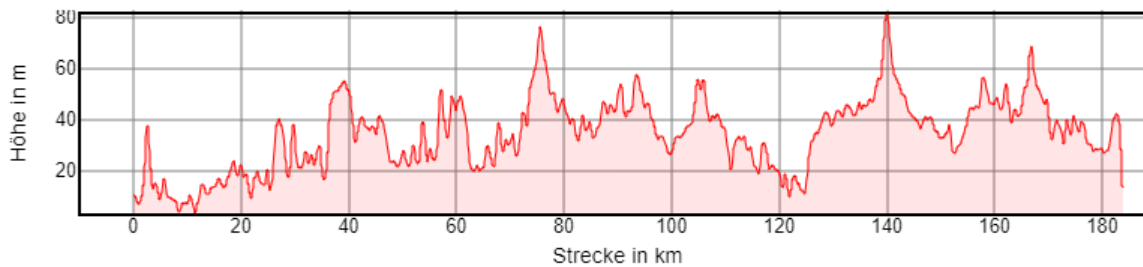

Rennradreise Flensburg-Garmisch | Etappen und Profile

Flensburg-Garmisch Rennrad 1. Etappe 88 km, + 346m, - 380m

Flensburg-Garmisch Rennrad 2. Etappe 184 km, + 783m, - 780m

Flensburg-Garmisch Rennrad 3. Etappe 142 km, + 473m, - 410m

Flensburg-Garmisch Rennrad 4. Etappe 158 km, + 1832m, - 1730m

Flensburg-Garmisch Rennrad 5. Etappe 150 km, + 1287m, - 1296m

Rennradreise Flensburg-Garmisch | Etappen und Profile

Flensburg-Garmisch Rennrad 6. Etappe 139 km, + 1903m, - 1614m