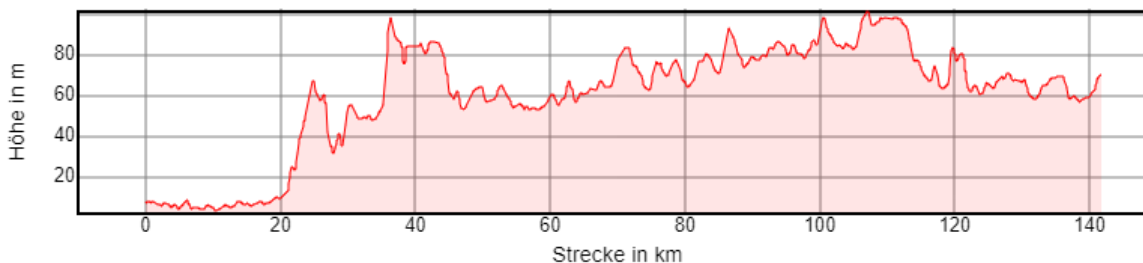

Rennradreise Flensburg-Garmisch | Etappen und Profile

Flensburg-Garmisch Rennrad 1. Etappe 88 km, + 346m, - 380m

Flensburg-Garmisch Rennrad 2. Etappe 184 km, + 783m, - 780m

Flensburg-Garmisch Rennrad 3. Etappe 142 km, + 473m, - 410m

Flensburg-Garmisch Rennrad 4. Etappe 158 km, + 1832m, - 1730m

Flensburg-Garmisch Rennrad 5. Etappe 150 km, + 1287m, - 1296m

Rennradreise Flensburg-Garmisch | Etappen und Profile

Flensburg-Garmisch Rennrad 6. Etappe 139 km, + 1903m, - 1614m