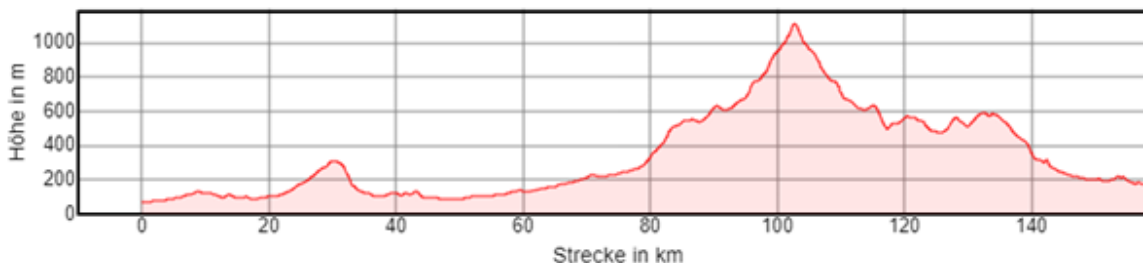

Rennradreise Flensburg-Garmisch | Etappen und Profile

Flensburg-Garmisch Rennrad 1. Etappe 88 km, + 346m, - 380m

Flensburg-Garmisch Rennrad 2. Etappe 184 km, + 783m, - 780m

Flensburg-Garmisch Rennrad 3. Etappe 142 km, + 473m, - 410m

Flensburg-Garmisch Rennrad 4. Etappe 158 km, + 1832m, - 1730m

Flensburg-Garmisch Rennrad 5. Etappe 150 km, + 1287m, - 1296m

Rennradreise Flensburg-Garmisch | Etappen und Profile

Flensburg-Garmisch Rennrad 6. Etappe 139 km, + 1903m, - 1614m