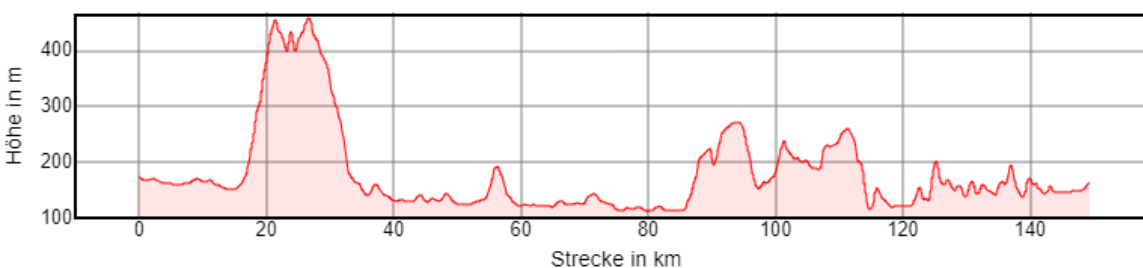

Rennradreise Flensburg-Garmisch | Etappen und Profile

Flensburg-Garmisch Rennrad 1. Etappe 88 km, + 346m, - 380m

Flensburg-Garmisch Rennrad 2. Etappe 184 km, + 783m, - 780m

Flensburg-Garmisch Rennrad 3. Etappe 142 km, + 473m, - 410m

Flensburg-Garmisch Rennrad 4. Etappe 158 km, + 1832m, - 1730m

Flensburg-Garmisch Rennrad 5. Etappe 150 km, + 1287m, - 1296m

Rennradreise Flensburg-Garmisch | Etappen und Profile

Flensburg-Garmisch Rennrad 6. Etappe 139 km, + 1903m, - 1614m