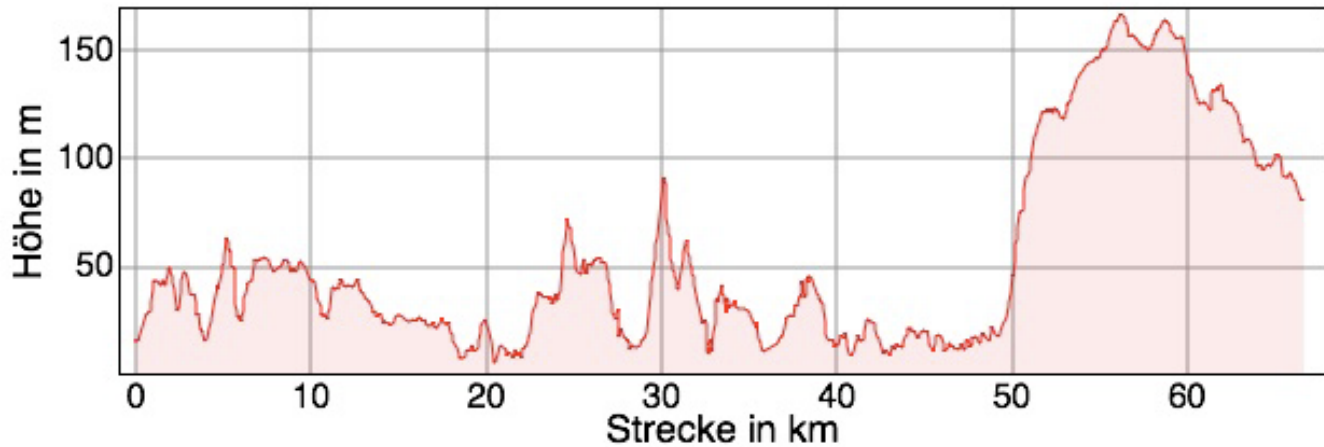

### Rad Schottland 6. Etappe 55/12 km, 1250/150 hm

## Radreise Schottland | Etappen und Profile

**Rad Schottland 7. Etappe 33/69 km, 500/1000 hm**

**Rad Schottland 8. Etappe 33/66 km, 400/700 hm**

**Rad Schottland 9. Etappe 39 km, 600 hm**