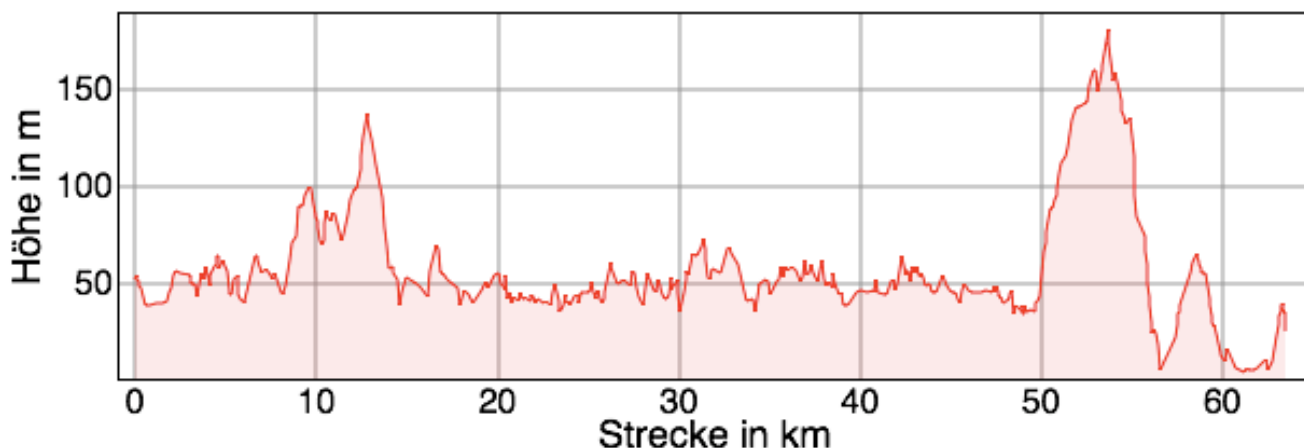

Radreise Schottland | Etappen und Profile

Rad Schottland 4. Etappe 55/39 km, 500/200 hm