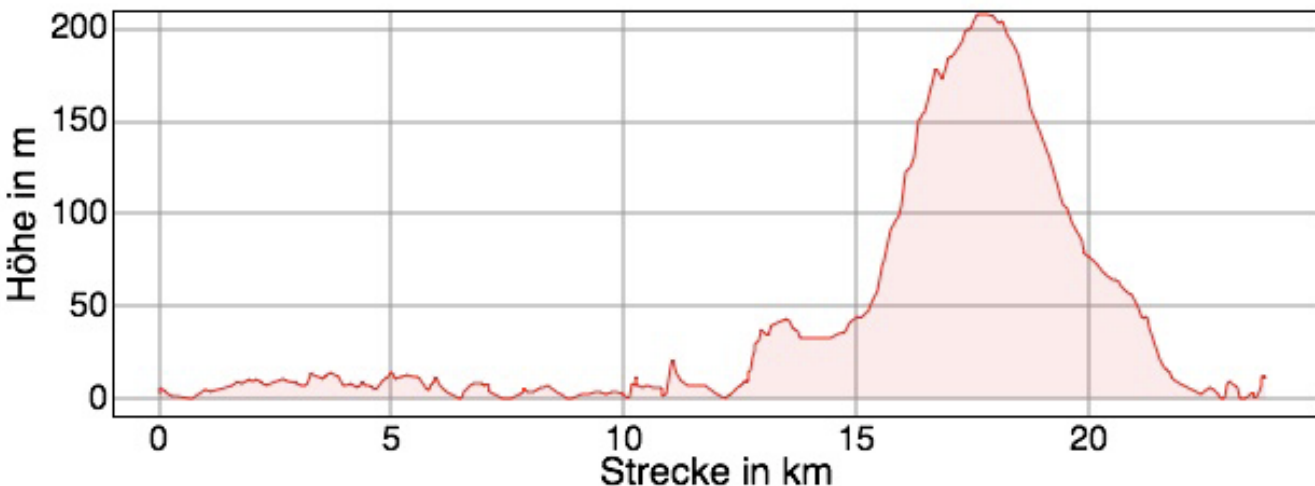

Rad Schottland 3. Etappe 22 km, 300 hm