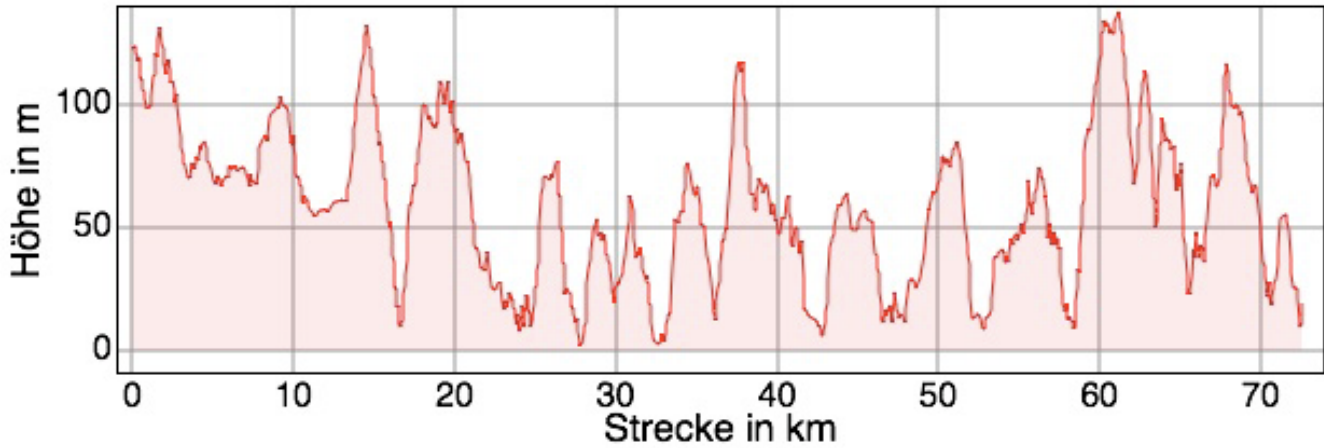

Radreise Schottland | Etappen und Profile