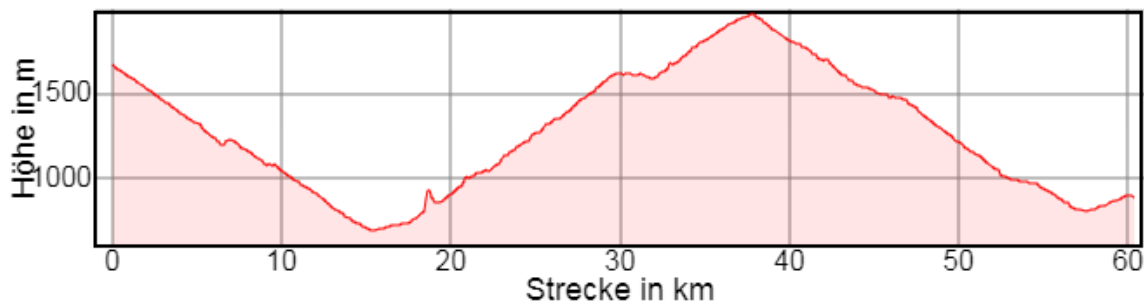

Radreise Grandes Alpes | Etappen und Profile

Grandes Alpes Rad 1a. Etappe 50 km, + 900 m

Grandes Alpes Rad 1b. Etappe 58 km, + 570 m

Grandes Alpes Rad 2. Etappe 40 km, + 900 m bis 53 km, + 1600 m

Radreise Grandes Alpes | Etappen und Profile

Grandes Alpes Rad 3. Etappe 30 km, + 1000 m bis 60 km, + 1600 m

Grandes Alpes Rad 4. Etappe 50 km, + 200 m / 103 km, + 1400 m

Grandes Alpes Rad 5. Etappe 20 km, + 1100 m

Radreise Grandes Alpes | Etappen und Profile

Grandes Alpes Rad 6. Etappe 50 km, + 300 m bis zu 75 km + 1750m

Grandes Alpes Rad 7. Etappe 65 km, + 1400 m

Grandes Alpes Rad 8. Etappe 72 km, + 460 m