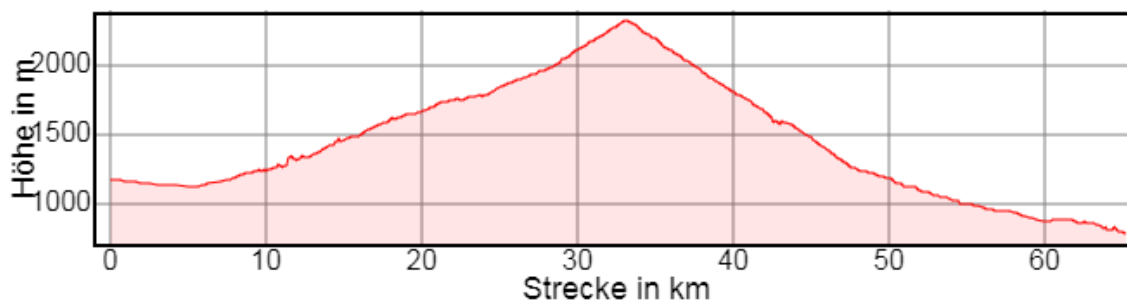

Radreise Grandes Alpes | Etappen und Profile

Grandes Alpes Rad 1a. Etappe 50 km, + 900 m

Grandes Alpes Rad 1b. Etappe 58 km, + 570 m

Grandes Alpes Rad 2. Etappe 40 km, + 900 m bis 53 km, + 1600 m

Radreise Grandes Alpes | Etappen und Profile

Grandes Alpes Rad 3. Etappe 30 km, + 1000 m bis 60 km, + 1600 m

Grandes Alpes Rad 4. Etappe 50 km, + 200 m / 103 km, + 1400 m

Grandes Alpes Rad 5. Etappe 20 km, + 1100 m

Radreise Grandes Alpes | Etappen und Profile

Grandes Alpes Rad 6. Etappe 50 km, + 300 m bis zu 75 km + 1750m

Grandes Alpes Rad 7. Etappe 65 km, + 1400 m

Grandes Alpes Rad 8. Etappe 72 km, + 460 m