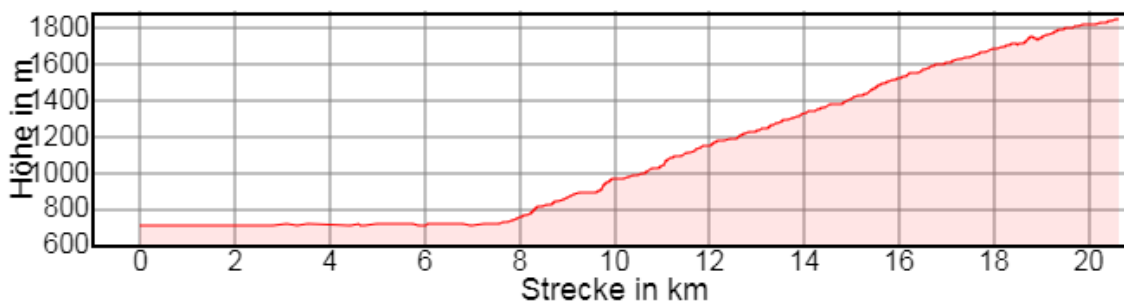

Radreise Grandes Alpes | Etappen und Profile

Grandes Alpes Rad 1a. Etappe 50 km, + 900 m

Grandes Alpes Rad 1b. Etappe 58 km, + 570 m

Grandes Alpes Rad 2. Etappe 40 km, + 900 m bis 53 km, + 1600 m

Radreise Grandes Alpes | Etappen und Profile

Grandes Alpes Rad 3. Etappe 30 km, + 1000 m bis 60 km, + 1600 m

Grandes Alpes Rad 4. Etappe 50 km, + 200 m / 103 km, + 1400 m

Grandes Alpes Rad 5. Etappe 20 km, + 1100 m

Radreise Grandes Alpes | Etappen und Profile

Grandes Alpes Rad 6. Etappe 50 km, + 300 m bis zu 75 km + 1750m

Grandes Alpes Rad 7. Etappe 65 km, + 1400 m

Grandes Alpes Rad 8. Etappe 72 km, + 460 m