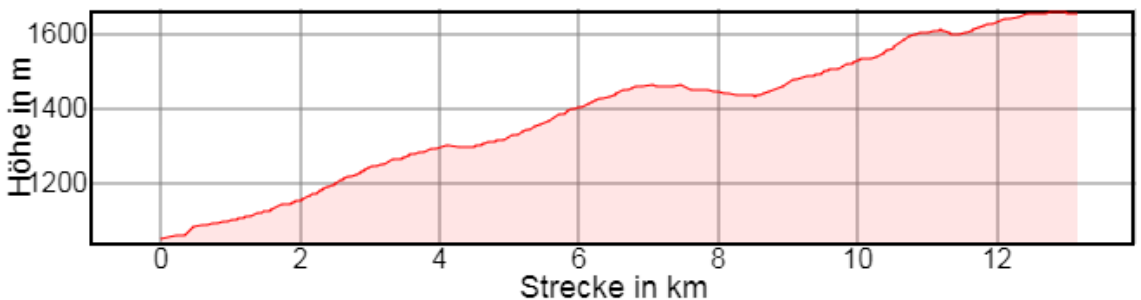

Radreise Grandes Alpes | Etappen und Profile

Grandes Alpes Rad 1a. Etappe 50 km, + 900 m

Grandes Alpes Rad 1b. Etappe 58 km, + 570 m

Grandes Alpes Rad 2. Etappe 40 km, + 900 m bis 53 km, + 1600 m

Radreise Grandes Alpes | Etappen und Profile

Grandes Alpes Rad 3. Etappe 30 km, + 1000 m bis 60 km, + 1600 m

Grandes Alpes Rad 4. Etappe 50 km, + 200 m / 103 km, + 1400 m

Grandes Alpes Rad 5. Etappe 20 km, + 1100 m

Radreise Grandes Alpes | Etappen und Profile

Grandes Alpes Rad 6. Etappe 50 km, + 300 m bis zu 75 km + 1750m

Grandes Alpes Rad 7. Etappe 65 km, + 1400 m

Grandes Alpes Rad 8. Etappe 72 km, + 460 m