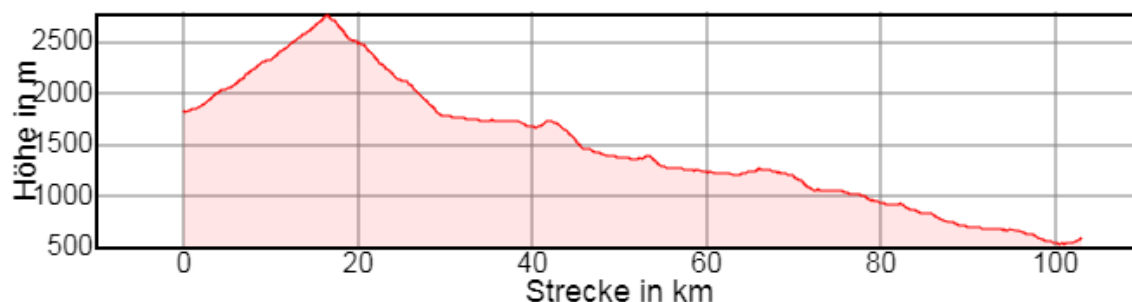

Radreise Grandes Alpes | Etappen und Profile

Grandes Alpes Rad 1a. Etappe 50 km, + 900 m

Grandes Alpes Rad 1b. Etappe 58 km, + 570 m

Grandes Alpes Rad 2. Etappe 40 km, + 900 m bis 53 km, + 1600 m

Radreise Grandes Alpes | Etappen und Profile

Grandes Alpes Rad 3. Etappe 30 km, + 1000 m bis 60 km, + 1600 m

Grandes Alpes Rad 4. Etappe 50 km, + 200 m / 103 km, + 1400 m

Grandes Alpes Rad 5. Etappe 20 km, + 1100 m

Radreise Grandes Alpes | Etappen und Profile

Grandes Alpes Rad 6. Etappe 50 km, + 300 m bis zu 75 km + 1750m

Grandes Alpes Rad 7. Etappe 65 km, + 1400 m

Grandes Alpes Rad 8. Etappe 72 km, + 460 m