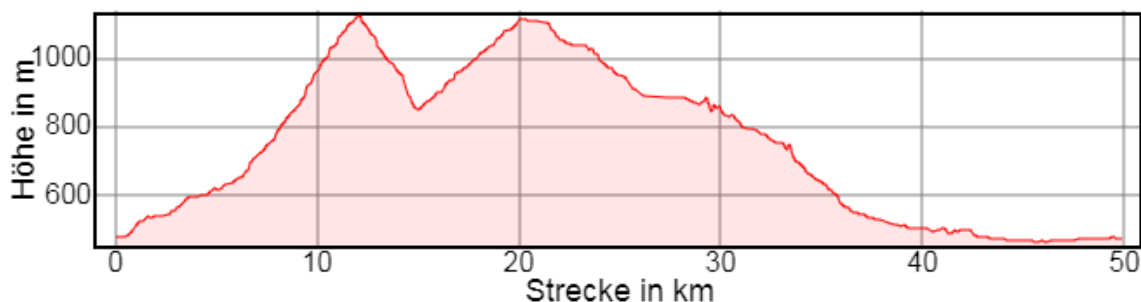

Radreise Grandes Alpes | Etappen und Profile

Grandes Alpes Rad 1a. Etappe 50 km, + 900 m

Grandes Alpes Rad 1b. Etappe 58 km, + 570 m

Grandes Alpes Rad 2. Etappe 40 km, + 900 m bis 53 km, + 1600 m

Radreise Grandes Alpes | Etappen und Profile

Grandes Alpes Rad 3. Etappe 30 km, + 1000 m bis 60 km, + 1600 m

Grandes Alpes Rad 4. Etappe 50 km, + 200 m / 103 km, + 1400 m

Grandes Alpes Rad 5. Etappe 20 km, + 1100 m

Radreise Grandes Alpes | Etappen und Profile

Grandes Alpes Rad 6. Etappe 50 km, + 300 m bis zu 75 km + 1750m

Grandes Alpes Rad 7. Etappe 65 km, + 1400 m

Grandes Alpes Rad 8. Etappe 72 km, + 460 m