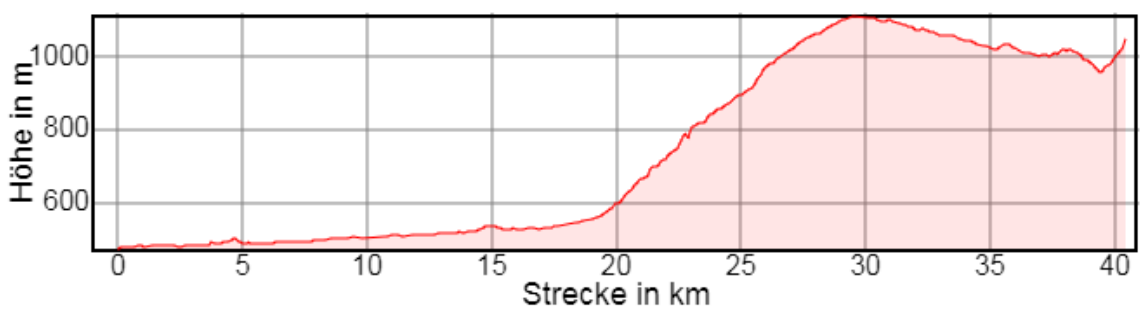

Radreise Grandes Alpes | Etappen und Profile

Grandes Alpes Rad 1a. Etappe 50 km, + 900 m

Grandes Alpes Rad 1b. Etappe 58 km, + 570 m

Grandes Alpes Rad 2. Etappe 40 km, + 900 m bis 53 km, + 1600 m

Radreise Grandes Alpes | Etappen und Profile

Grandes Alpes Rad 3. Etappe 30 km, + 1000 m bis 60 km, + 1600 m

Grandes Alpes Rad 4. Etappe 50 km, + 200 m / 103 km, + 1400 m

Grandes Alpes Rad 5. Etappe 20 km, + 1100 m

Radreise Grandes Alpes | Etappen und Profile

Grandes Alpes Rad 6. Etappe 50 km, + 300 m bis zu 75 km + 1750m

Grandes Alpes Rad 7. Etappe 65 km, + 1400 m

Grandes Alpes Rad 8. Etappe 72 km, + 460 m