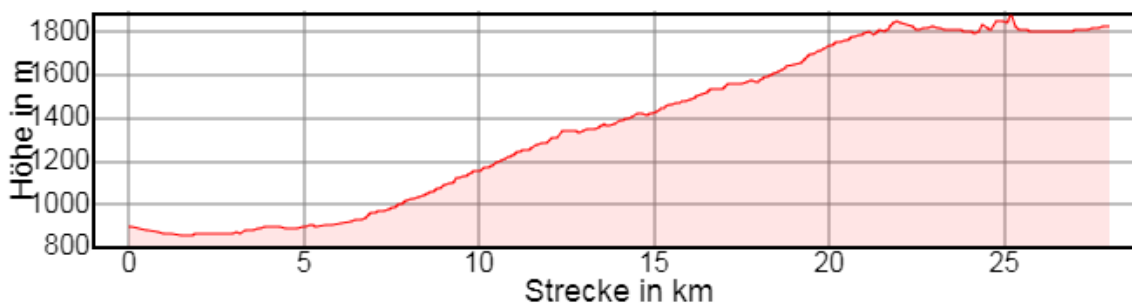

Radreise Grandes Alpes | Etappen und Profile

Grandes Alpes Rad 1a. Etappe 50 km, + 900 m

Grandes Alpes Rad 1b. Etappe 58 km, + 570 m

Grandes Alpes Rad 2. Etappe 40 km, + 900 m bis 53 km, + 1600 m

Radreise Grandes Alpes | Etappen und Profile

Grandes Alpes Rad 3. Etappe 30 km, + 1000 m bis 60 km, + 1600 m

Grandes Alpes Rad 4. Etappe 50 km, + 200 m / 103 km, + 1400 m

Grandes Alpes Rad 5. Etappe 20 km, + 1100 m

Radreise Grandes Alpes | Etappen und Profile

Grandes Alpes Rad 6. Etappe 50 km, + 300 m bis zu 75 km + 1750m

Grandes Alpes Rad 7. Etappe 65 km, + 1400 m

Grandes Alpes Rad 8. Etappe 72 km, + 460 m