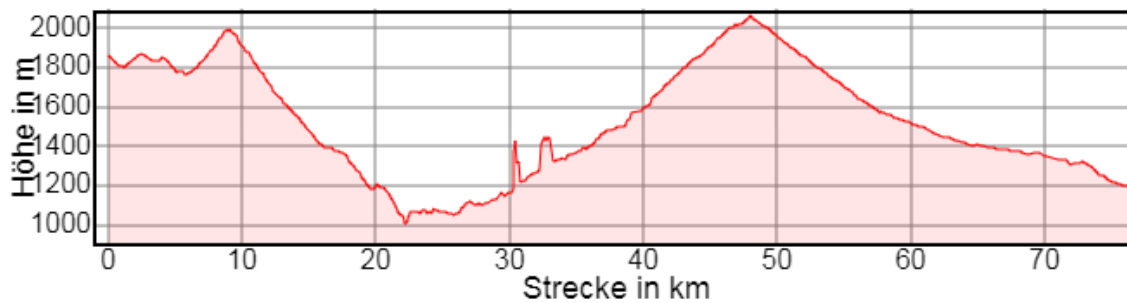

Radreise Grandes Alpes | Etappen und Profile

Grandes Alpes Rad 1a. Etappe 50 km, + 900 m

Grandes Alpes Rad 1b. Etappe 58 km, + 570 m

Grandes Alpes Rad 2. Etappe 40 km, + 900 m bis 53 km, + 1600 m

Radreise Grandes Alpes | Etappen und Profile

Grandes Alpes Rad 3. Etappe 30 km, + 1000 m bis 60 km, + 1600 m

Grandes Alpes Rad 4. Etappe 50 km, + 200 m / 103 km, + 1400 m

Grandes Alpes Rad 5. Etappe 20 km, + 1100 m

Radreise Grandes Alpes | Etappen und Profile

Grandes Alpes Rad 6. Etappe 50 km, + 300 m bis zu 75 km + 1750m

Grandes Alpes Rad 7. Etappe 65 km, + 1400 m

Grandes Alpes Rad 8. Etappe 72 km, + 460 m