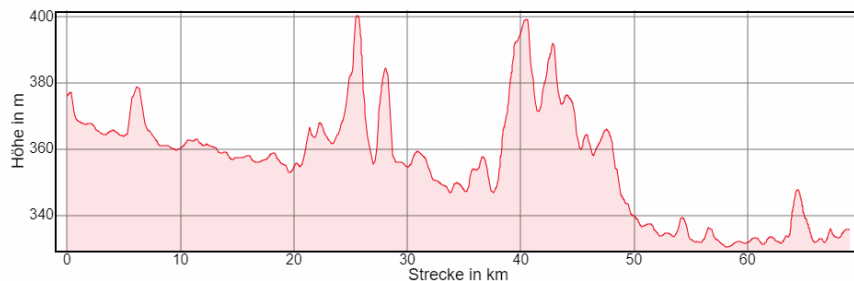

Rad Flensburg-Garmisch 4b. Etappe 45 km, + 440 m

Radreise Flensburg-Garmisch | Etappen und Profile

Rad Flensburg-Garmisch 5. Etappe 94 km, + 380 m

Rad Flensburg-Garmisch 6. Etappe 75 km, + 800 m

Rad Flensburg-Garmisch 7. Etappe 70 km, + 270 m