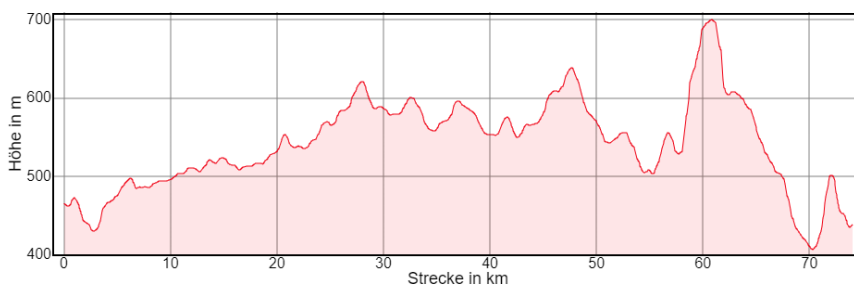

Rad Flensburg-Garmisch 4b. Etappe 45 km, + 440 m

Radreise Flensburg-Garmisch | Etappen und Profile

Rad Flensburg-Garmisch 5. Etappe 94 km, + 380 m

Rad Flensburg-Garmisch 6. Etappe 75 km, + 800 m

Rad Flensburg-Garmisch 7. Etappe 70 km, + 270 m