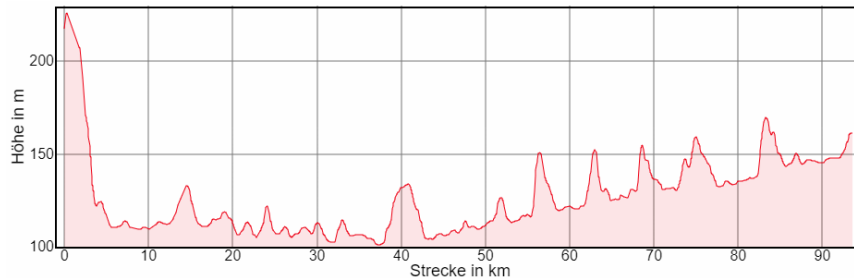

Radreise Flensburg-Garmisch | Etappen und Profile

Rad Flensburg-Garmisch 1. Etappe 62 km, + 250 m

Rad Flensburg-Garmisch 2. Etappe 89 km, + 320 m

Rad Flensburg-Garmisch 3. Etappe 75 km, + 220 m

Rad Flensburg-Garmisch 4a. Etappe 70 km, + 900 m

Rad Flensburg-Garmisch 4b. Etappe 45 km, + 440 m

Radreise Flensburg-Garmisch | Etappen und Profile

Rad Flensburg-Garmisch 5. Etappe 94 km, + 380 m

Rad Flensburg-Garmisch 6. Etappe 75 km, + 800 m

Rad Flensburg-Garmisch 7. Etappe 70 km, + 270 m