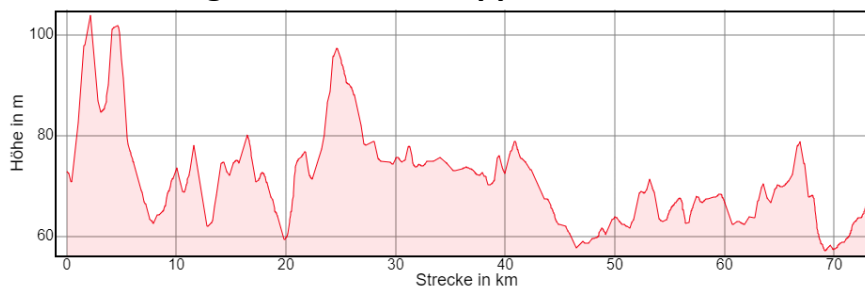

Radreise Flensburg-Garmisch | Etappen und Profile

Rad Flensburg-Garmisch 1. Etappe 62 km, + 250 m

Rad Flensburg-Garmisch 2. Etappe 89 km, + 320 m

Rad Flensburg-Garmisch 3. Etappe 75 km, + 220 m

Rad Flensburg-Garmisch 4a. Etappe 70 km, + 900 m

Rad Flensburg-Garmisch 4b. Etappe 45 km, + 440 m

Radreise Flensburg-Garmisch | Etappen und Profile

Rad Flensburg-Garmisch 5. Etappe 94 km, + 380 m

Rad Flensburg-Garmisch 6. Etappe 75 km, + 800 m

Rad Flensburg-Garmisch 7. Etappe 70 km, + 270 m