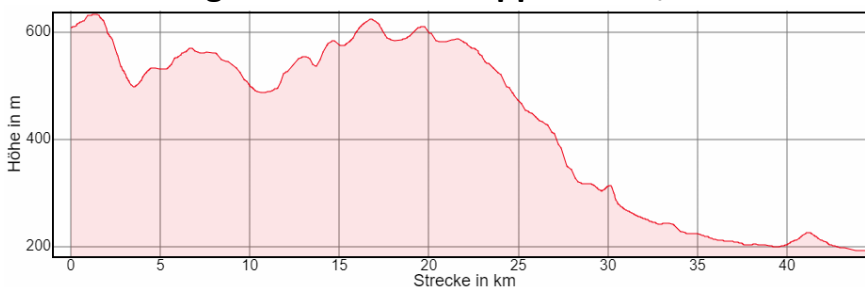

Radreise Flensburg-Garmisch | Etappen und Profile

Rad Flensburg-Garmisch 1. Etappe 62 km, + 250 m

Rad Flensburg-Garmisch 2. Etappe 89 km, + 320 m

Rad Flensburg-Garmisch 3. Etappe 75 km, + 220 m

Rad Flensburg-Garmisch 4a. Etappe 70 km, + 900 m

Rad Flensburg-Garmisch 4b. Etappe 45 km, + 440 m

Radreise Flensburg-Garmisch | Etappen und Profile

Rad Flensburg-Garmisch 5. Etappe 94 km, + 380 m

Rad Flensburg-Garmisch 6. Etappe 75 km, + 800 m

Rad Flensburg-Garmisch 7. Etappe 70 km, + 270 m

Rad Flensburg-Garmisch 8. Etappe 75 km, + 550 m

Rad Flensburg-Garmisch 9. Etappe 85 km, + 600 m