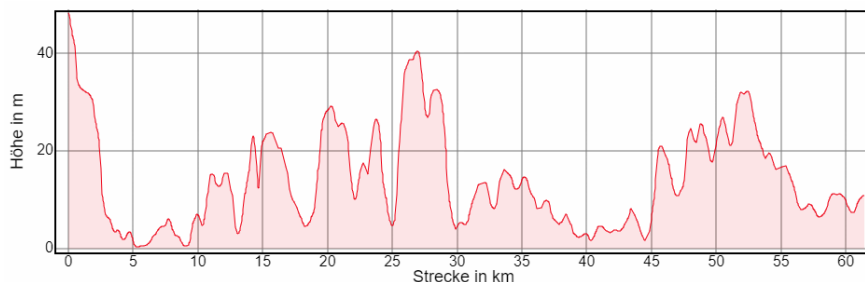

Radreise Flensburg-Garmisch | Etappen und Profile

Rad Flensburg-Garmisch 1. Etappe 62 km, + 250 m

Rad Flensburg-Garmisch 2. Etappe 89 km, + 320 m

Rad Flensburg-Garmisch 3. Etappe 75 km, + 220 m

Rad Flensburg-Garmisch 4a. Etappe 70 km, + 900 m

Rad Flensburg-Garmisch 4b. Etappe 45 km, + 440 m

Radreise Flensburg-Garmisch | Etappen und Profile

Rad Flensburg-Garmisch 5. Etappe 94 km, + 380 m

Rad Flensburg-Garmisch 6. Etappe 75 km, + 800 m

Rad Flensburg-Garmisch 7. Etappe 70 km, + 270 m