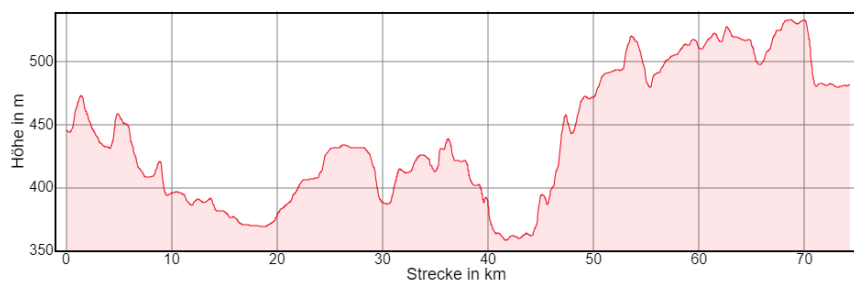

Rad Flensburg-Garmisch 8. Etappe 75 km, + 550 m