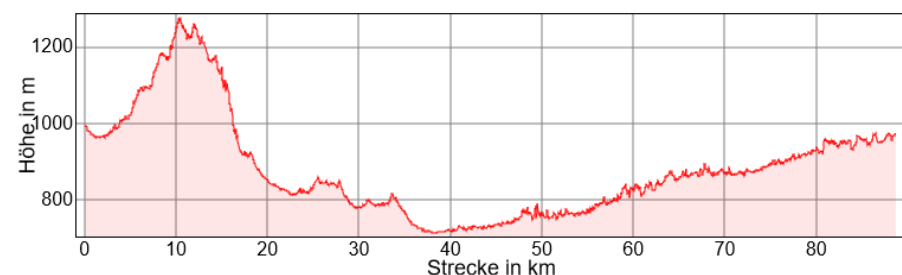

Radreise Via Claudia Augusta | Etappen und Profile

Rad Via Claudia Augusta 1. Etappe 55 km / 900 HM

Rad Via Claudia Augusta 2. Etappe 90 km / 1500 HM

Rad Via Claudia Augusta 3. Etappe 85 km / 1350 HM

Rad Via Claudia Augusta 4. Etappe 95 km / 700 HM

Rad Via Claudia Augusta 5. Etappe 80 km / 500 HM