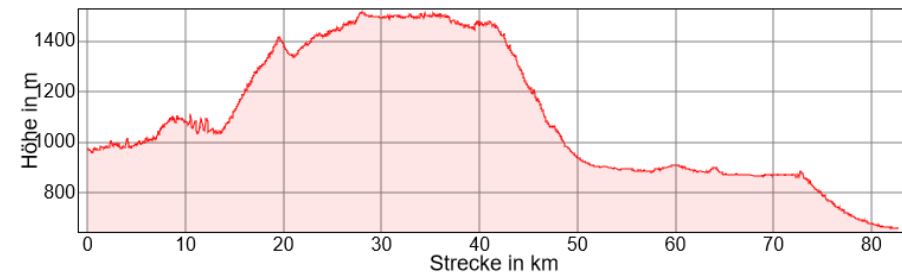

Radreise Via Claudia Augusta | Etappen und Profile

Rad Via Claudia Augusta 1. Etappe 55 km / 900 HM

Rad Via Claudia Augusta 2. Etappe 90 km / 1500 HM

Rad Via Claudia Augusta 3. Etappe 85 km / 1350 HM

Rad Via Claudia Augusta 4. Etappe 95 km / 700 HM

Rad Via Claudia Augusta 5. Etappe 80 km / 500 HM