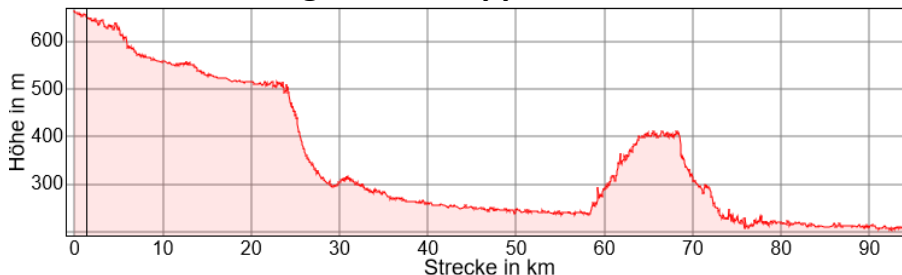

Radreise Via Claudia Augusta | Etappen und Profile

Rad Via Claudia Augusta 1. Etappe 55 km / 900 HM

Rad Via Claudia Augusta 2. Etappe 90 km / 1500 HM

Rad Via Claudia Augusta 3. Etappe 85 km / 1350 HM

Rad Via Claudia Augusta 4. Etappe 95 km / 700 HM

Rad Via Claudia Augusta 5. Etappe 80 km / 500 HM