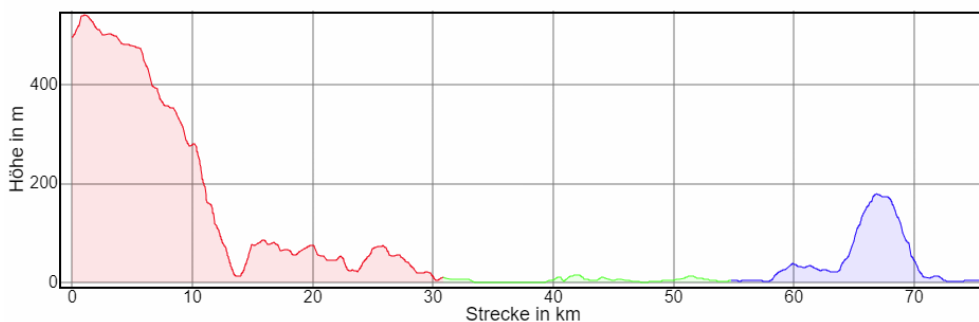

Rad Rom-Sizilien 6. Etappe 76 km, 500 hm