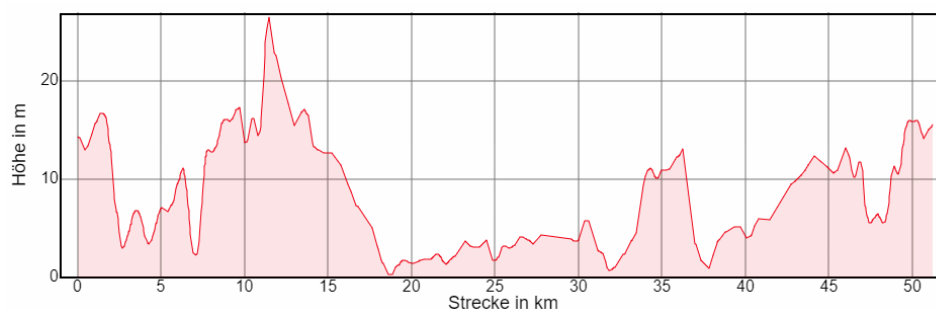

## Radreise Rom-Sizilien | Etappen und Profile

### Rad Rom-Sizilien 1. Etappe 52 km, 150 hm

### Rad Rom-Sizilien 2. Etappe 80 km, 400 hm

### Rad Rom-Sizilien 5. Etappe 73 km, 500 hm