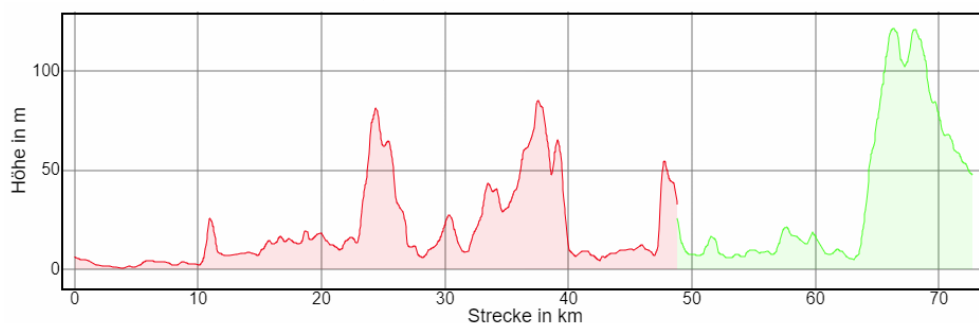

### Rad Rom-Sizilien 2. Etappe 80 km, 400 hm

### Rad Rom-Sizilien 3. Etappe 65 km, 750 hm

### Rad Rom-Sizilien 4. Etappe 60 km, 810 hm

### Rad Rom-Sizilien 5. Etappe 73 km, 500 hm