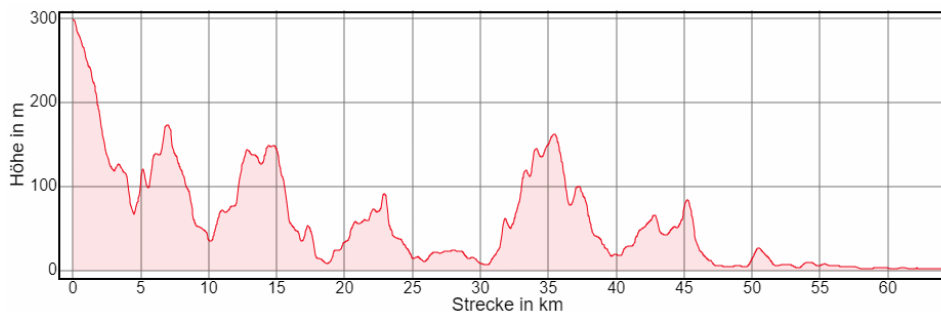

Rad Rom-Sizilien 3. Etappe 65 km, 750 hm