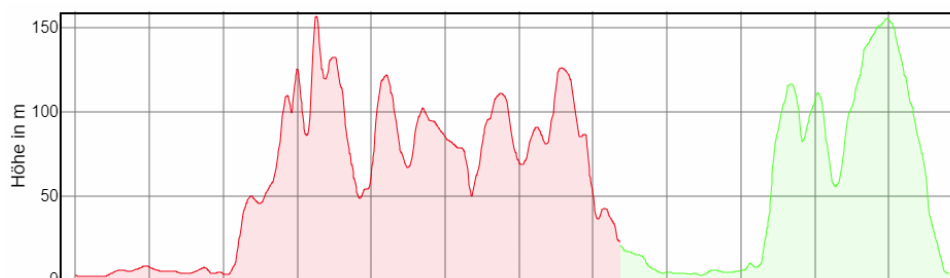

### Rad Rom-Sizilien 1. Etappe 52 km, 150 hm

### Rad Rom-Sizilien 2. Etappe 80 km, 400 hm

### Rad Rom-Sizilien 4. Etappe 60 km, 810 hm

### Rad Rom-Sizilien 5. Etappe 73 km, 500 hm