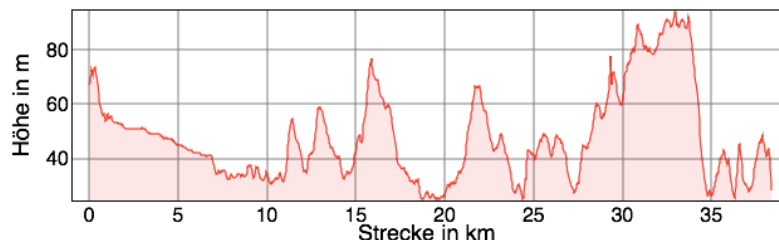

Rad Nordkap 6. Etappe 32 km, 150 hm

Radreise Nordkap | Etappen und Profile

Rad Nordkap 7. Etappe 42 km, 200 hm

Rad Nordkap 8. Etappe 49/71/90 km, 400/700/900 hm

Rad Nordkap 9. Etappe 38 km, 200 hm

Rad Nordkap 9-. Etappe 18 km, 400 hm