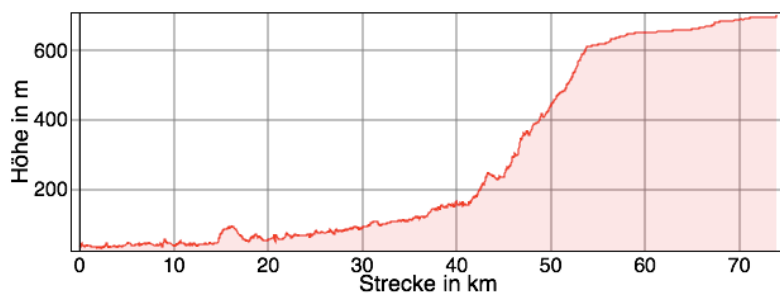

Radreise Nordkap | Etappen und Profile

Rad Nordkap 11. Etappe 41/74 km, 100/750 hm