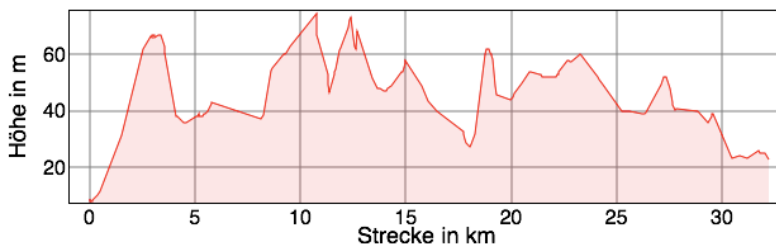

Rad Nordkap 6. Etappe 32 km, 150 hm