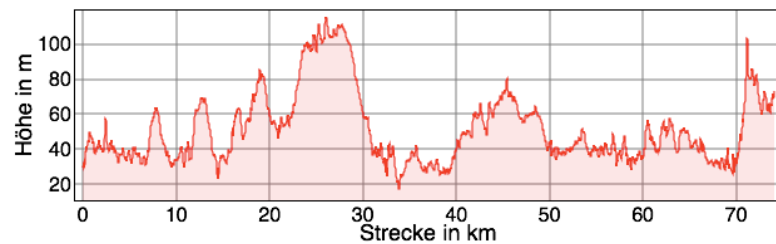

Radreise Nordkap | Etappen und Profile

Rad Nordkap 1. Etappe 47 km, 150 hm

Rad Nordkap 2. Etappe 45 km, 450 hm

Rad Nordkap 3. Etappe 37 km, 300 hm

Rad Nordkap 4. Etappe 74 km, 400 hm

Rad Nordkap 5. Etappe 47 km, 450 hm

Rad Nordkap 6. Etappe 32 km, 150 hm

Radreise Nordkap | Etappen und Profile

Rad Nordkap 7. Etappe 42 km, 200 hm

Rad Nordkap 8. Etappe 49/71/90 km, 400/700/900 hm

Rad Nordkap 9. Etappe 38 km, 200 hm

Rad Nordkap 9-. Etappe 18 km, 400 hm