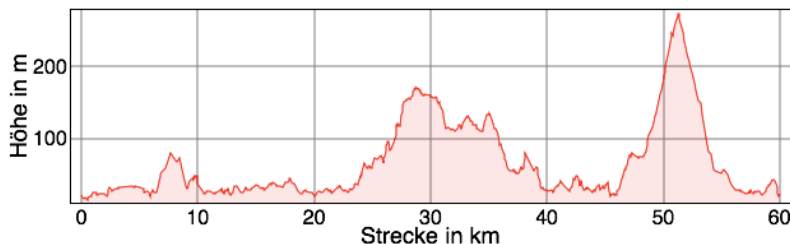

Rad Nordkap 10. Etappe 60 km, 500 hm