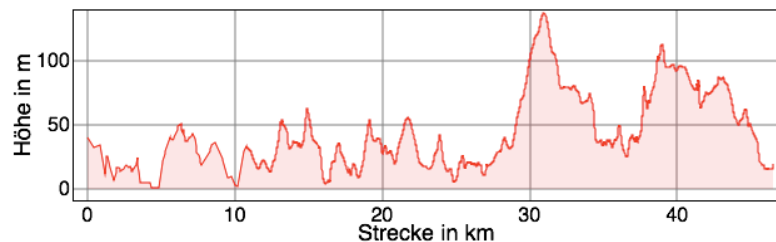

Radreise Nordkap | Etappen und Profile

Rad Nordkap 1. Etappe 47 km, 150 hm

Rad Nordkap 2. Etappe 45 km, 450 hm

Rad Nordkap 3. Etappe 37 km, 300 hm

Rad Nordkap 4. Etappe 74 km, 400 hm

Rad Nordkap 5. Etappe 47 km, 450 hm