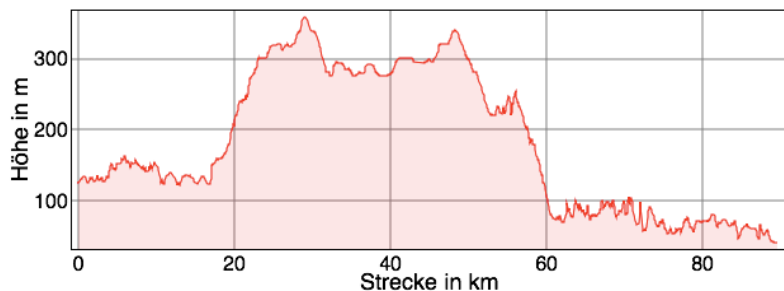

Rad Nordkap 6. Etappe 32 km, 150 hm

Radreise Nordkap | Etappen und Profile

Rad Nordkap 7. Etappe 42 km, 200 hm

Rad Nordkap 8. Etappe 49/71/90 km, 400/700/900 hm

Rad Nordkap 9. Etappe 38 km, 200 hm

Rad Nordkap 9-. Etappe 18 km, 400 hm