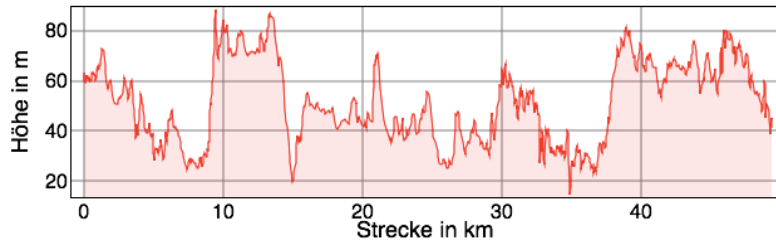

Radreise Nordkap | Etappen und Profile

Rad Nordkap 1. Etappe 47 km, 150 hm

Rad Nordkap 2. Etappe 45 km, 450 hm

Rad Nordkap 3. Etappe 37 km, 300 hm

Rad Nordkap 4. Etappe 74 km, 400 hm

Rad Nordkap 5. Etappe 47 km, 450 hm