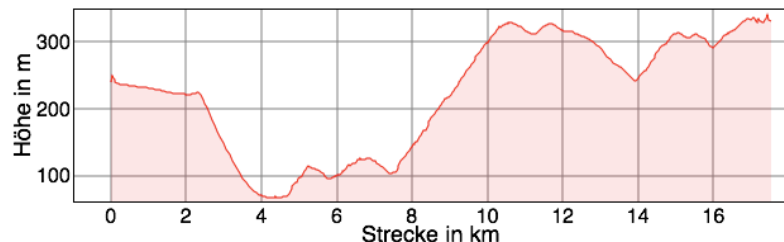

Rad Nordkap 6. Etappe 32 km, 150 hm

Radreise Nordkap | Etappen und Profile

Rad Nordkap 7. Etappe 42 km, 200 hm

Rad Nordkap 8. Etappe 49/71/90 km, 400/700/900 hm

Rad Nordkap 9. Etappe 38 km, 200 hm

Rad Nordkap 9-. Etappe 18 km, 400 hm