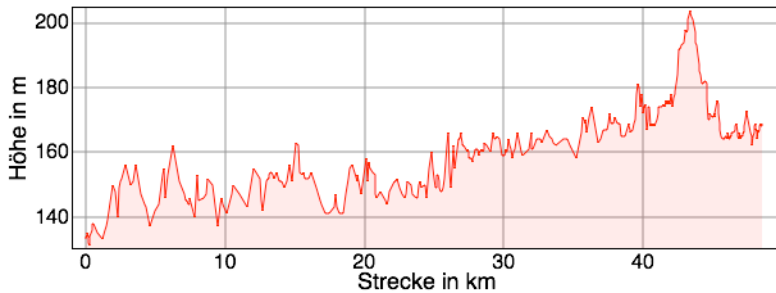

Radreise Nordkap | Etappen und Profile

Rad Nordkap 1. Etappe 47 km, 150 hm

Rad Nordkap 2. Etappe 45 km, 450 hm

Rad Nordkap 3. Etappe 37 km, 300 hm

Rad Nordkap 4. Etappe 74 km, 400 hm

Rad Nordkap 5. Etappe 47 km, 450 hm