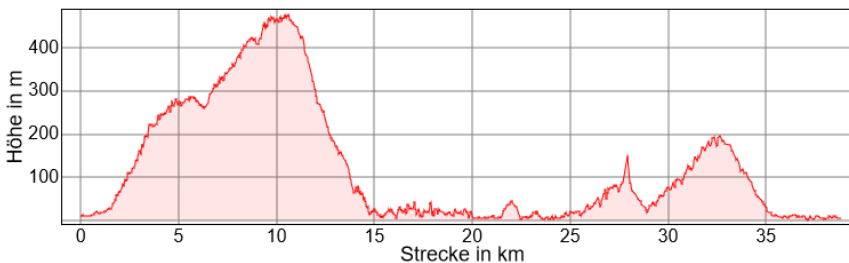

Radreise Cinque Terre | Etappen und Profile

Rad Cinque Terre 1. Etappe 50 km, 1000 hm

Rad Cinque Terre 2. Etappe 70 km, 900 hm

Rad Cinque Terre 3. Etappe 45 km, 1400 hm

Rad Cinque Terre 4. Etappe 40 km, 900 hm

Rad Cinque Terre 5. Etappe 45 km, 550 hm