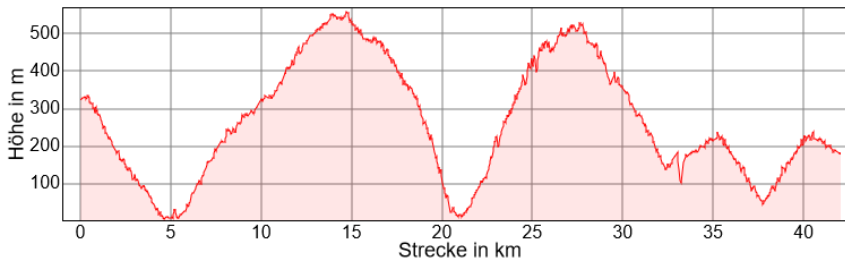

Radreise Cinque Terre | Etappen und Profile

Rad Cinque Terre 1. Etappe 50 km, 1000 hm

Rad Cinque Terre 2. Etappe 70 km, 900 hm

Rad Cinque Terre 3. Etappe 45 km, 1400 hm

Rad Cinque Terre 4. Etappe 40 km, 900 hm

Rad Cinque Terre 5. Etappe 45 km, 550 hm