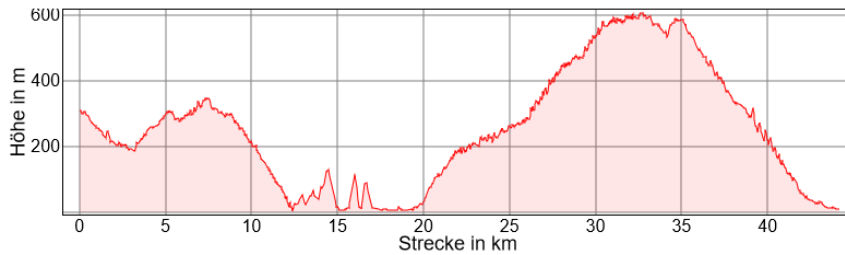

Radreise Cinque Terre | Etappen und Profile

Rad Cinque Terre 1. Etappe 50 km, 1000 hm

Rad Cinque Terre 2. Etappe 70 km, 900 hm

Rad Cinque Terre 3. Etappe 45 km, 1400 hm

Rad Cinque Terre 4. Etappe 40 km, 900 hm

Rad Cinque Terre 5. Etappe 45 km, 550 hm