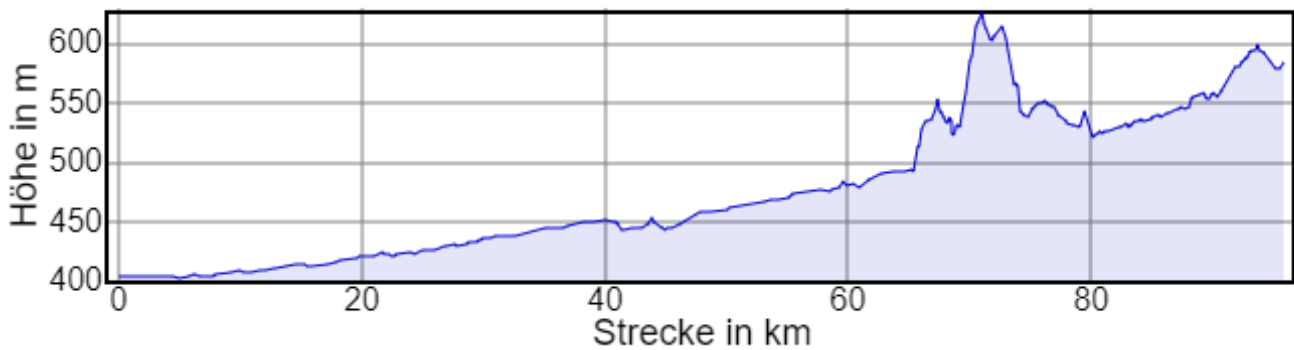

## Radreise Bodensee-Tessin | Etappen und Profile

### Rad Bodensee-Tessin 1. Etappe 40 / 70 / 95 km, 350 / 400 / 540 hm

### Rad Bodensee-Tessin 2. Etappe 25 / 42 / 68 / 84 km, 150 / 300 / 1200 / 1850 hm