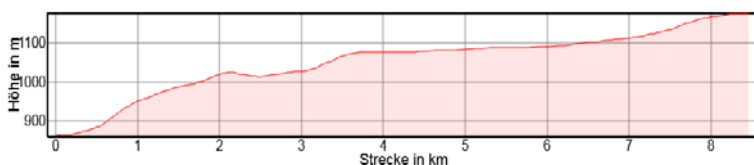

Rad Alpe Adria 3. Etappe 75 km, 450 hm