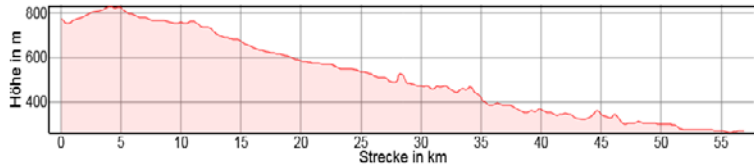

Rad Alpe Adria 5. Etappe 60 km, 400 hm