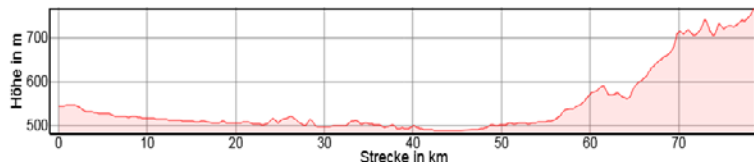

### Rad Alpe Adria 1. Etappe 70 km, 550 hm

### Rad Alpe Adria 2. Etappe 50 km, 1100 hm

### Rad Alpe Adria 3. Etappe 75 km, 450 hm

### Rad Alpe Adria 5. Etappe 60 km, 400 hm